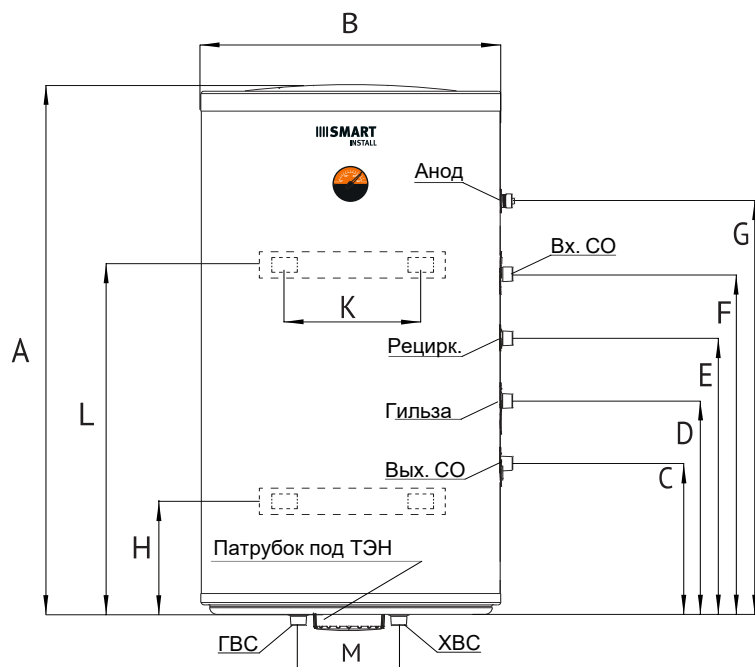

МОДЕЛЬ: W80 INOX, W120 INOX