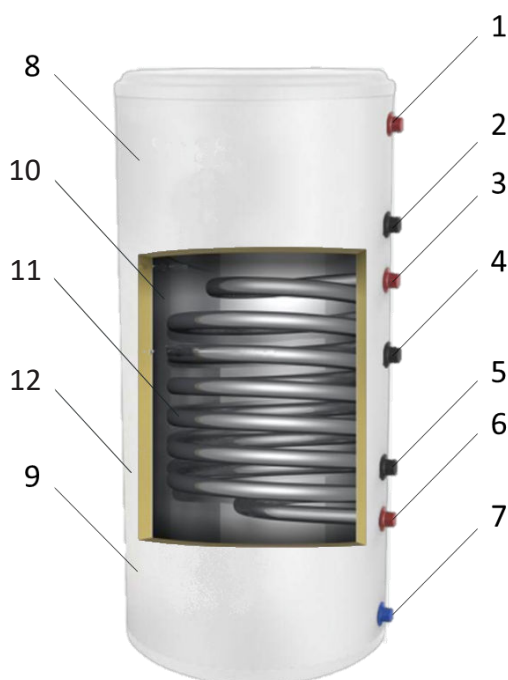

Водонагреватели косвенного нагрева

- Максимальное рабочее давление:
  - контур отопления: 10 бар
  - контур водоснабжения: 8 бар
- Двойная защита от коррозии (нерж. сталь + анод)
- Контур рециркуляции ГВС
- Максимальная температура: 90 °С
- Пять моделей с различным полезным объемом от 72 до 270 литров
- Водонагреватели напольной установки (модели F150, 200 и 300)
- Настенное исполнение моделей W80 и 120 с кронштейнами и крепежом в комплекте
- Высококачественная пенополиуретановая теплоизоляция толщиной 30 мм
- Малые потери тепла (снижение температуры воды всего на 3 °С за 5,5 часов)
- Полипропиленовый декоративный кожух придает ударопрочность (только для моделей F150 и F200)
- Возможна установка внешнего ТЭНа

Опционально поставляется ТЭН с регулировочным термостатом и ограничителем диапазона нагрева от 35 до 75 °С

ВОДОНАГРЕВАТЕЛИ ИЗ НЕРЖАВЕЮЩЕЙ СТАЛИ

Артикул	Модель	Тип монтажа	Полезный объем бака, л	Мощность теплообменника, кВт	Производительность, л*	Площадь теплообменника, м²
60001S	W80 INOX	Настенный	72	23	565	0,66
60002S	W120 INOX	Настенный	108	23	565	0,66
60003S	F150 INOX	Напольный	135	30	737	0,86
60004S	F200 INOX	Напольный	180	30	737	0,86
60005S	F300 INOX	Напольный	270	39	1118	1,13

*При расходе/температуре теплоносителя 3 м³/ч и нагреве воды от 10 до 45 °С (ΔТ= 35 °С).

Вертикальная напольная установка

1. Патрубок подачи горячей воды в систему ГВС
2. Патрубок под магниевый анод
3. Патрубок подачи теплоносителя в греющий контур водонагревателя
4. Патрубок линии рециркуляции контура ГВС
5. Патрубок гильзы для датчика температуры
6. Патрубок отвода теплоносителя к котлу
7. Патрубок подачи холодной санитарной воды в водонагреватель
8. Термометр (не виден на рисунке)
9. Патрубок с заглушкой под ТЭН (не виден на рисунке)
10. Бак из нержавеющей стали AISI304L. Толщина стенки: W80, W120, F150 - 1,2 мм F200, F300 - 1,4 мм.
11. Змеевик из нержавеющей стали AISI316L
12. Кожух из: окрашенной стали - модели W80, W120, F300) эластичного полипропилена - F150, F200

АКСЕССУАРЫ

**ГРУППА БЕЗОПАСНОСТИ БОЙЛЕРА
входит в комплекте поставки!**

**ТЭН ВОДОНАГРЕВАТЕЛЯ С ТЕРМОРЕГУЛЯТОРОМ
поставляется отдельно!**