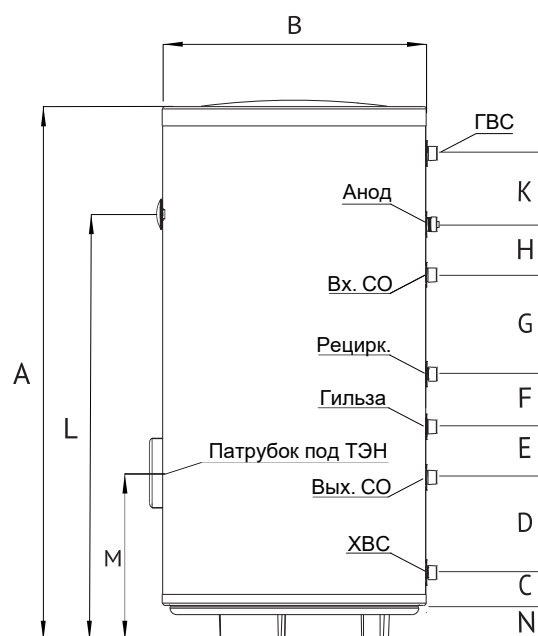

Размеры, мм					
Артикул	60001S	60002S	60003S	60004S	60005S
Модель	W80 INOX	W120 INOX	F150 INOX	F200 INOX	F300 INOX
A	853	1193	1091	1380	1840
B	410	410	520	520	520
C	245	245	75	75	85
D	345	345	205	205	188
E	445	445	100	100	100
F	545	545	100	100	100
G	645	645	200	200	300
H	215	215	100	100	100
K	215	215	185	473	700
L	615	915	546	834	1301
M	100	100	289	289	283
N	-	-	50	50	50

Обозначение	Диаметр патрубков	
	W 80/120	F 150/200/300
ГВС	1/2" HP	3/4" HP
ХВС	1/2" HP	3/4" HP
Вход СО	3/4" HP	3/4" HP
Выход СО	3/4" HP	3/4" HP
Рециркуляция	3/4" HP	3/4" HP
Гильза датчика	1/2" HP	1/2" HP
Анод	3/4" HP	3/4" HP
Патрубок под ТЭН	1 1/2" ВР	1 1/2" ВР